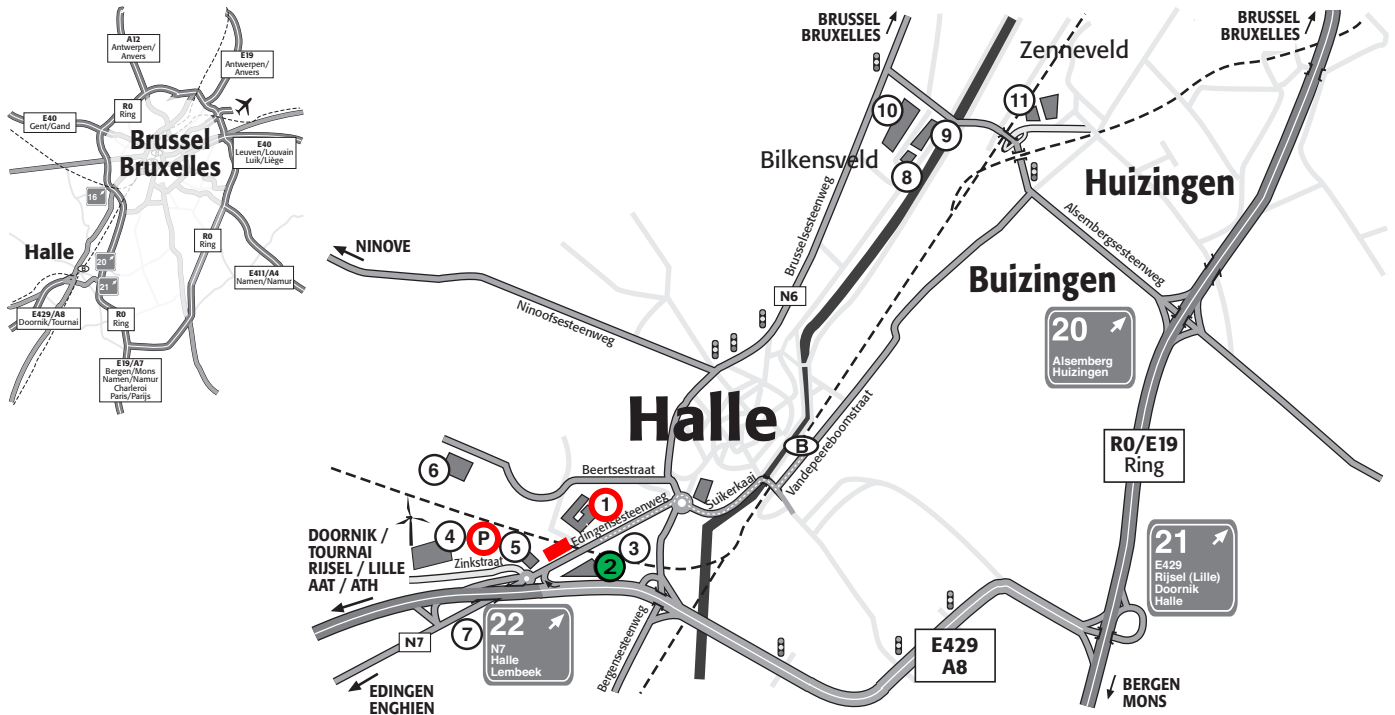

Zo bereik je de centrale diensten en distributiecentra van de Groep Colruyt (OR 611015)

WEGBESCHRIJVING:

- Wilgenveld [1]: vanaf de R0/E19**
 Neem afrit 21 Halle (A8/E429). Neem op de A8/E429 dan afrit 22 N7/Halle/Lembeek (na de derde lichten, voorbij de afritten 'Halle centrum' en 'Lembeek'). Draai rechts de Edingensesteenweg op. Wilgenveld ligt 500 m verder aan de linkerkant.
- Hellebroek kantoor [2]: vanaf de R0/E19**
 Neem afrit 21 Halle (A8/E429). Neem op de A8/E429 dan afrit 22 N7/Halle/Lembeek (na de derde lichten, voorbij de afritten 'Halle centrum' en 'Lembeek'). Draai rechts de Edingensesteenweg op. Het gebouw ligt 200 m verder aan de rechterkant (nr. 249).
- Hellebroek kantoor [2]: van station Halle (te voet: 20 min.)**
 Ga in de richting van het overdekte stationsgebouw. Volg het plein langs de Vandepereboomstraat en neem de brug rechts over het kanaal. Sla links de Suikerkaai in. Volg die tot aan de rotonde en neem de tweede straat links: de Edingensesteenweg. Het gebouw ligt 1 km verder aan de linkerkant (nr. 249).

WEGBESCHRIJVING:

- **Colruyt Export [15]: neem op de ring rond Brussel (R0) afrit 19.**
 - Richting Lot tot rotonde.
 - 1 ste uitrit rechtsaf tot volgende rotonde
 - 1e rechts, stapelplaatsen Collivery, voorbij rijden
 - Na ± 200 m Colruyt Export op rechts.

Komende vanuit Tournai

- Neem afdruk 27 "Bernissart" en sla beneden rechts af
- Over het kanaal en aan 1ste rondpunt linksaf Chaussée de Brunehault
- 2 kilometer volgen, dan linksaf over het kanaal
- Op T-kruispunt rechts volgen en na 300 m 1ste afslag links nemen
- Rue de Ville blijven volgen, spoorweg over en je bent in Rue de la Gare