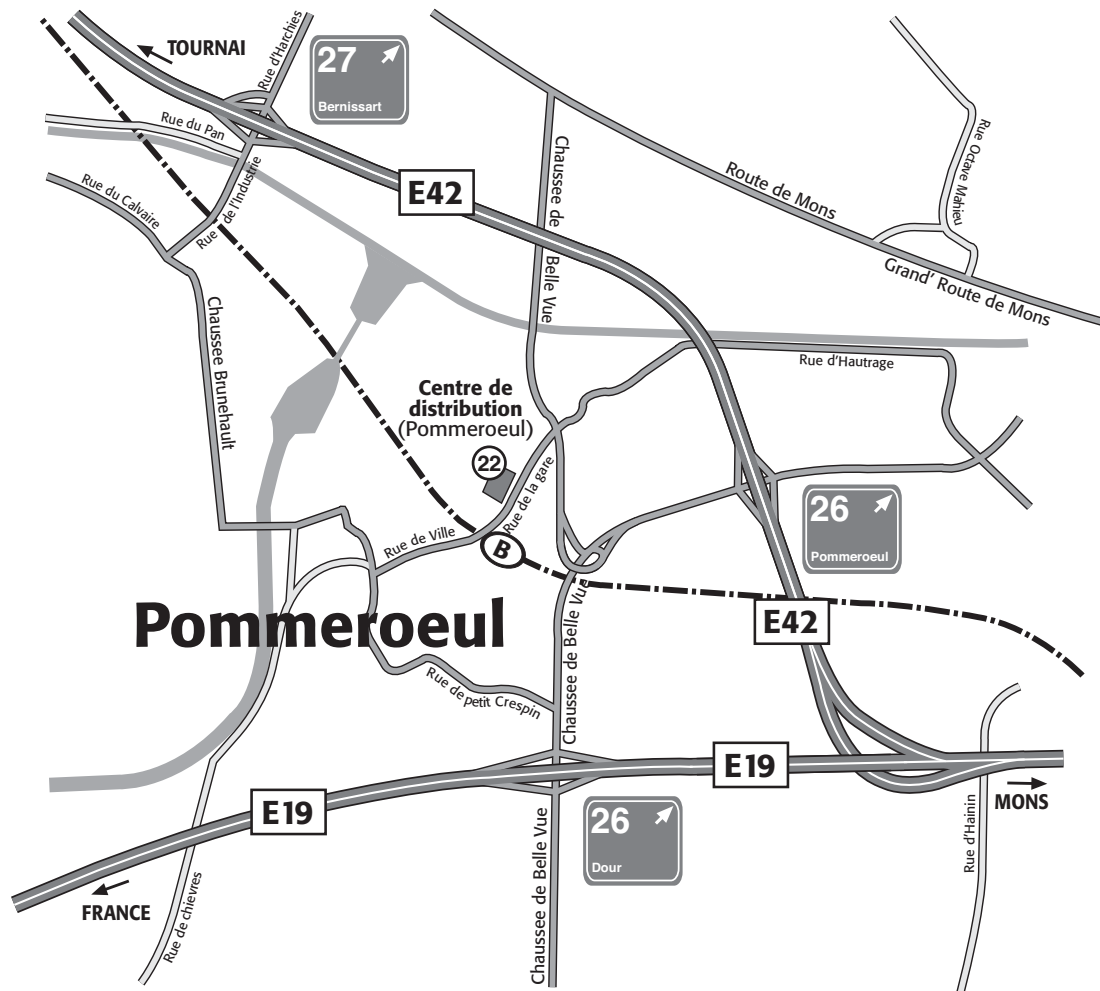

Zo bereik je de centrale diensten en distributiecentra van de Groep Colruyt (OR 611015)

WEGBESCHRIJVING:

- Wilgenveld [1]: vanaf de R0/E19**
 Neem afrit 21 Halle (A8/E429). Neem op de A8/E429 dan afrit 22 N7/Halle/Lembeek (na de derde lichten, voorbij de afritten 'Halle centrum' en 'Lembeek'). Draai rechts de Edingensesteenweg op. Wilgenveld ligt 500 m verder aan de linkerkant.
- Hellebroek kantoor [2]: vanaf de R0/E19**
 Neem afrit 21 Halle (A8/E429). Neem op de A8/E429 dan afrit 22 N7/Halle/Lembeek (na de derde lichten, voorbij de afritten 'Halle centrum' en 'Lembeek'). Draai rechts de Edingensesteenweg op. Het gebouw ligt 200 m verder aan de rechterkant (nr. 249).
- Hellebroek kantoor [2]: van station Halle (te voet: 20 min.)**
 Ga in de richting van het overdekte stationsgebouw. Volg het plein langs de Vandepereboomstraat en neem de brug rechts over het kanaal. Sla links de Suikerkaai in. Volg die tot aan de rotonde en neem de tweede straat links: de Edingensesteenweg. Het gebouw ligt 1 km verder aan de linkerkant (nr. 249).

WEGBESCHRIJVING:

- **Colruyt Export [15]: neem op de ring rond Brussel (R0) afrit 19.**
 - Richting Lot tot rotonde.
 - 1 ste uitrit rechtsaf tot volgende rotonde
 - 1e rechts, stapelplaatsen Collivery, voorbij rijden
 - Na ± 200 m Colruyt Export op rechts.

Komende vanuit Brussel:

- Ga aan de eerste rotonde links, aan de tweede rotonde rechts.

Komende vanuit Doornik:

- Ga de Chaussée de Grammont op naar rechts en aan de rotonde rechts. Volg de Chemin Preuscamp, over de spoorweg, tot aan het kruispunt. Ga meteen links en dan meteen weer rechts. Volg dan de Rue du Parc Industriel tot aan Waldico.

Komende vanuit Tournai

- Neem afdruk 27 "Bernissart" en sla beneden rechts af
- Over het kanaal en aan 1ste rondpunt linksaf Chaussée de Brunehault
- 2 kilometer volgen, dan linksaf over het kanaal
- Op T-kruispunt rechts volgen en na 300 m 1ste afslag links nemen
- Rue de Ville blijven volgen, spoorweg over en je bent in Rue de la Gare