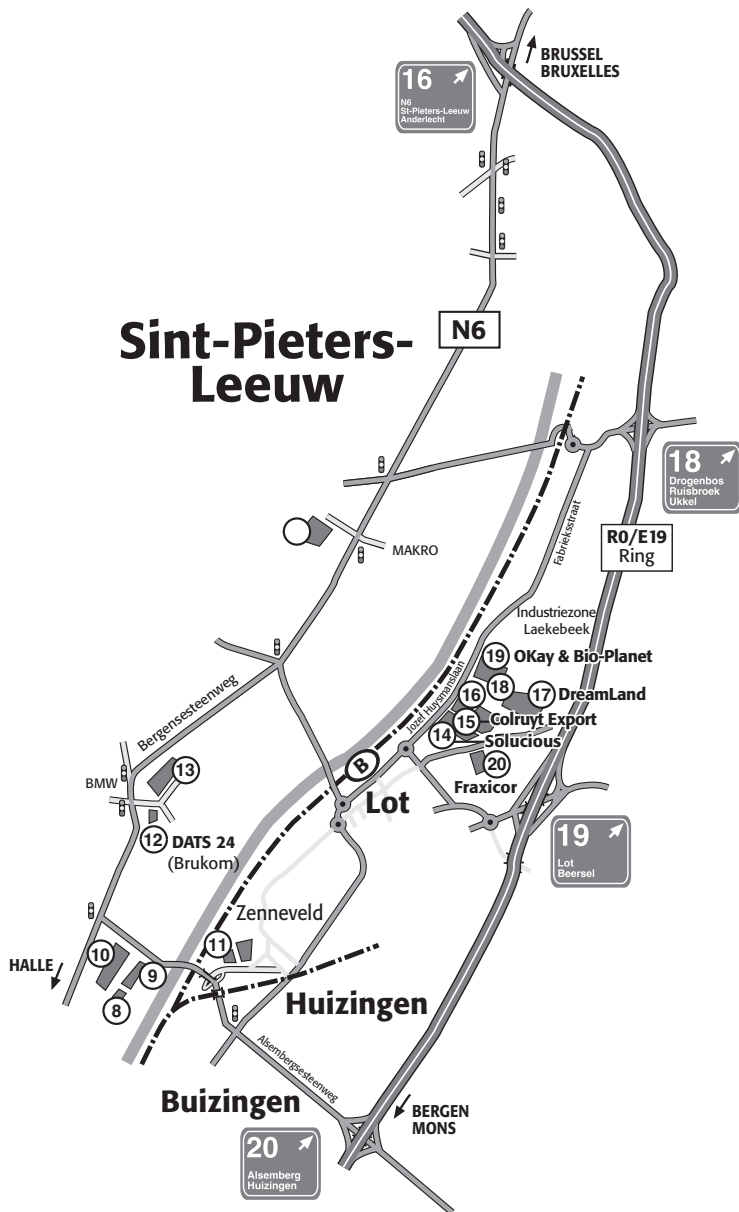

Huizingen

[8]	Vleviso Industriepark Bilkensveld 3, 1500 Halle	02 360 10 40
[9]	Bilkensveld Stapelplaats Verpakking non-food Industriepark Bilkensveld 5, 1500 Halle	02 360 10 40
[10]	Stroppen Stapelplaats, recyclage Industriepark Bilkensveld 2, 1500 Halle	02 360 10 40
[11]	intrion Vaucampsiaan 28, 1654 Huizingen	02 360 14 15

Sint-Pieters-Leeuw

[12]	DATS 24 (Brukom) F. Uylenbroekstraat 4, 1600 St-Pieters-Leeuw	02 363 51 52
[13]	Symeta (Brukom) F. Uylenbroekstraat 51, 1600 St-Pieters-Leeuw Postdienst (Brukom) – kaai 12 F. Uylenbroekstraat 51, 1600 St-Pieters-Leeuw	02 360 01 90 02 360 10 40

Lot

[14]	Solucious site Lot (Laekebeek hal 2) Jozef Huysmanslaan 50/1, 1651 Lot	02 333 88 88
[15]	Colruyt Export (Hal 2) Jozef Huysmanslaan 53, 1651 Lot	02 360 10 40
[16]	DreamLand Kantoor (Lot) Jozef Huysmanslaan 59, 1651 Lot	02 363 59 00
[17]	DreamLand Hal 4 (Lot) Jozef Huysmanslaan 59, 1651 Lot	02 363 59 00
[18]	Hal 5 Food (Lot) Jozef Huysmanslaan 80, 1651 Lot	02 360 10 40
[19]	Okay & Bio-Planet centrale diensten Jozef Huysmanslaan 94, 1651 Lot	02 360 10 40
[20]	Fraxicor (Lot) Albert Denystraat 90-92, 1651 Lot	02 331 00 98

WEGBESCHRIJVING:

- **Colruyt Export [15]: neem op de ring rond Brussel (R0) afrit 19.**
  - Richting Lot tot rotonde.
  - 1 ste uitrit rechtsaf tot volgende rotonde
  - 1e rechts, stapelplaatsen Collivery, voorbij rijden
  - Na ± 200 m Colruyt Export op rechts.